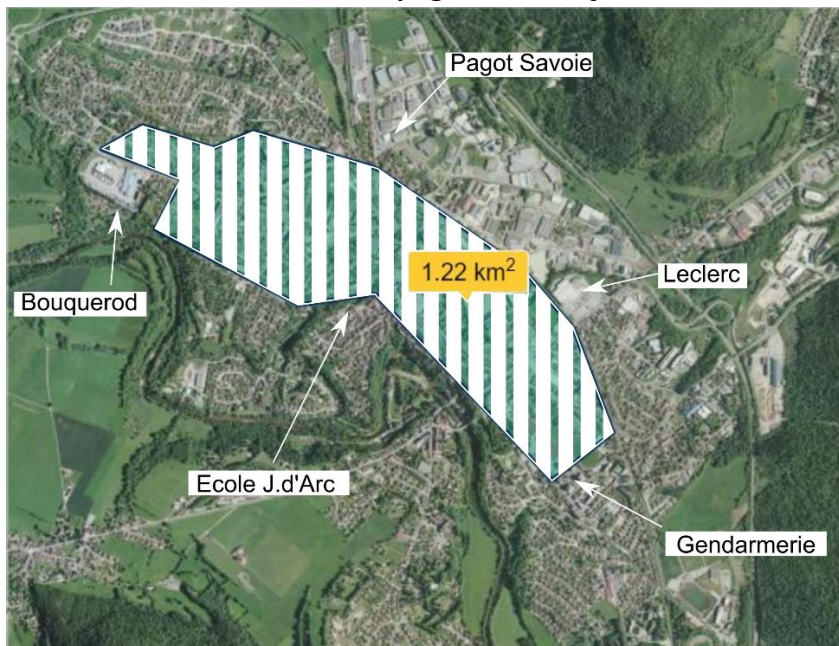

## de Loulle et Mont-sur-Monnet d'un projet photovoltaïque dévastateur de 122 HECTARES

122 hectares à l'échelle de Champagnole, c'est ça :

**Ce n'est pas en détruisant une énergie verte pour la remplacer par une énergie moins verte que nous sauverons la planète !!!**